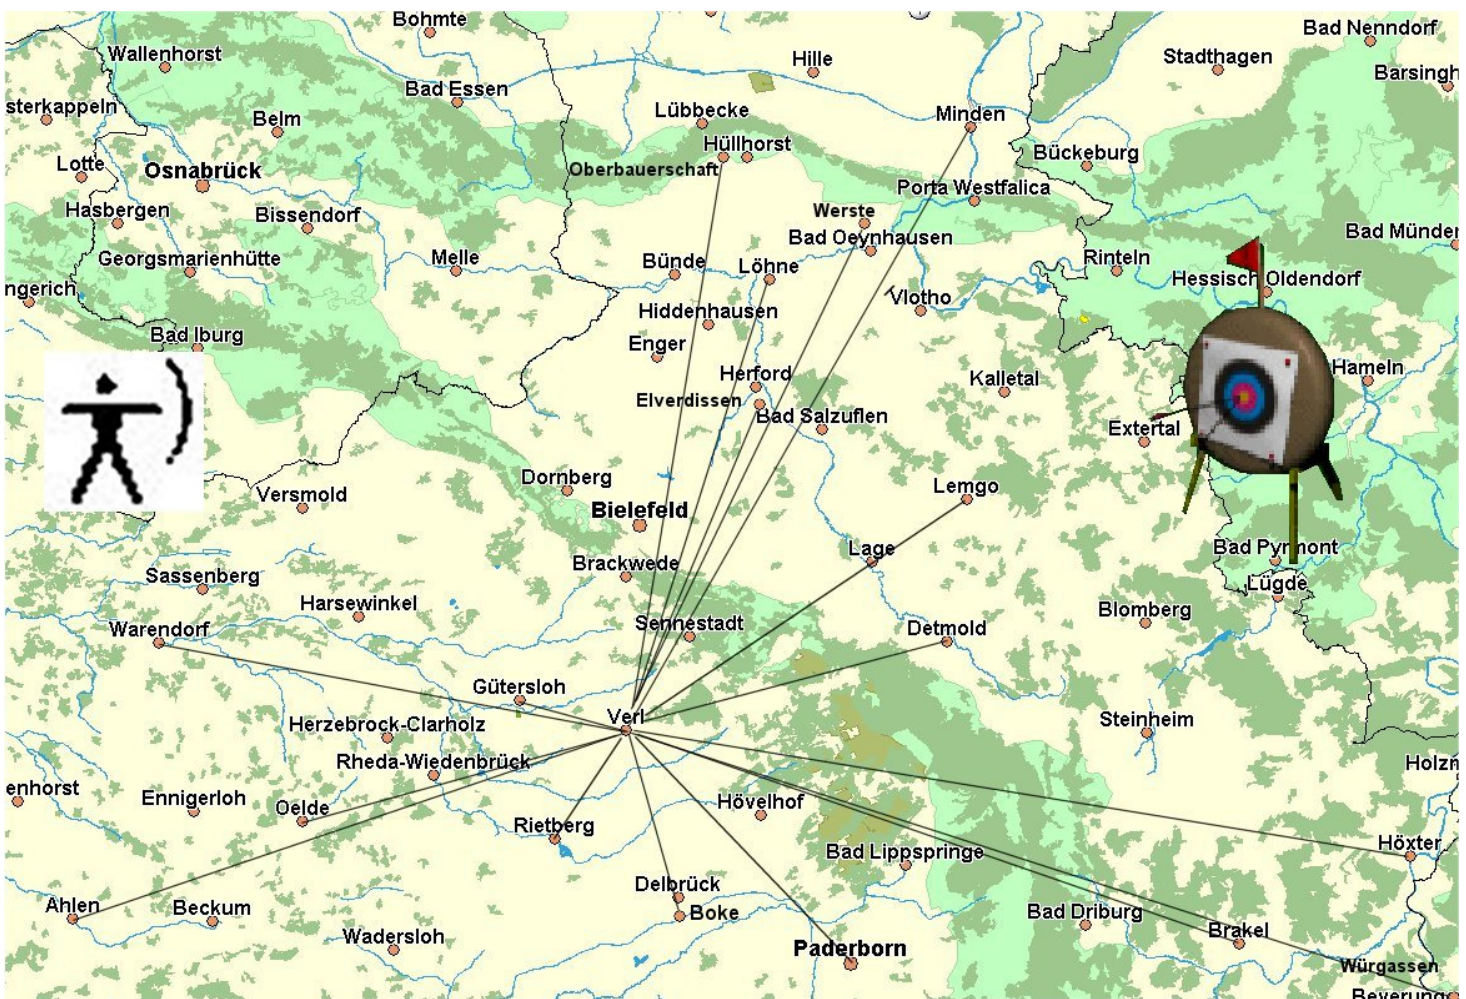

27. Ostwestfalenliga der Bogensportler Saison 2005 / 2006

Ergebnisliste

**** Ergebnisliste ******Ostwestfalenliga der Bogensportler - Wintersaison 2005 / 2006 - Mannschaftswertungen**

Pl	Name	Vereinsname	Okt	Nov	Dez	Jan	Feb	Mrz	Ges.	Treffer	Zehn
1. Liga Mannschaftswertung											
1	RSV Detmold-Klüt I	RSV Detmold-Klüt	1656	1633	1617	1621	1592	1612	9731	1.079	405
2	SuS Boke	SUS Boke	1614	1624	1626	1610	1609	1624	9707	1.078	362
3	BSV Warendorf I	BSV Warendorf	1592	1550	1580	1598	1574	1639	9533	1.079	307
4	TV Brakel I	TV Brakel -Bogen-	1588	1558	1604	1561	1588	1586	9485	1.080	306
5	BSV Warendorf II	BSV Warendorf	1540	1587	1560	1565	1574	1561	9387	1.080	271
6	RSV Detmold-Klüt II	RSV Detmold-Klüt	1595	1555	1567	1563	1515	1560	9355	1.079	284
7	Diana Oelde I	Diana Oelde	1513	1515	1565	1501	1530	1539	9163	1.075	254
8	TV Elverdissen I	TV Elverdissen	1488	1444	1481	1484	1458	1501	8856 -	1.075	200
9	SV P. Gütersloh	SV P. Gütersloh	0	0	1367	1294	1308	1335	5304 -	674	124
2. Liga Mannschaftswertung											
1	BSG Warendorf	BSG Warendorf	1542	1537	1570	1633	1618	1645	9545 +	1.079	345
2	BOW Löhne e.V. I	BOW e.V. Löhne	1515	1466	1503	1522	1525	1570	9101 +	1.078	243
3	SV BW Oberbauerschaft	SVBW Oberbauerschaft	1486	1505	1528	1508	1482	1493	9002 +	1.080	219
4	TV Brakel II	TV Brakel -Bogen-	1481	1439	1492	1465	1503	1505	8885	1.079	204
5	BSV Warendorf III	BSV Warendorf	1465	1499	1548	1474	1437	1383	8806	1.079	191
6	BSF Ahlen I	BSF Ahlen	1450	1473	1466	1487	1472	1432	8780	1.079	184
7	SC GW Paderborn I	SC GW Paderborn	1381	1426	1388	1479	1410	1469	8553	1.077	150
8	Diana Oelde II	Diana Oelde	1370	1398	1422	1447	1352	1417	8406	1.075	163
9	BSF Ahlen II	BSF Ahlen	1368	1382	1371	1452	1198	1394	8165	1.068	119
10	SSV Würgassen	SSV Würgassen	1327	1294	1333	1340	1378	1404	8076	1.066	136
11	TV Elverdissen II	TV Elverdissen	1363	1377	1380	1376	0	1332	6828	892	110
12	SC GW Paderborn II	SC GW Paderborn	0	1249	1346	1328	1383	1396	6702	896	88
13	BOW Löhne e.V. II	BOW e.V. Löhne	1121	1096	1134	1204	1153	0	5708	875	42
Compound Mannschaftswertung											
1	SuS Boke C	SUS Boke	1688	1699	1700	1678	1673	1693	10131	1.080	456
2	BSV Verl C	BSV Verl	1683	1674	1674	1658	1663	1672	10024	1.080	363
3	BSV Warendorf C	BSV Warendorf	1628	1656	1627	1623	1645	0	8179	897	297
4	Diana Oelde C	Diana Oelde	1614	1587	1615	0	1636	1634	8086	899	255
5	BSV Werste C	BS Werste	1593	1581	0	1588	1591	1597	7950	887	171
6	TuS Viktoria Rietberg C	TuS Vikt. Rietberg	1404	1479	1507	1369	1356	0	7115	893	110
7	SV P. Gütersloh C	SV P. Gütersloh	1650	1653	1660	1655	0	0	6618	719	212
Blank-/Langbogen Mannschaft											
1	SC GW Paderborn BL I	SC GW Paderborn	1222	1142	1132	1274	1146	1154	7070	1.054	65
2	SC GW Paderborn BL II	SC GW Paderborn	1063	1161	1124	1129	1146	1194	6817	1.056	62
3	BSF Ahlen III	BSF Ahlen	1173	1089	1037	1296	1072	1107	6774	1.031	63
4	BOW Löhne e.V. BL I	BOW e.V. Löhne	802	1006	1005	948	942	0	4703	782	38